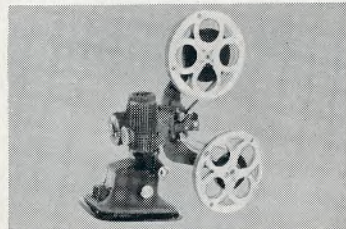

G.B.-Bell & Howell (Model 613 H)
16 mm gengiver
110 v/ 750 w eller 220 v/ 750 w lampe, stilstandskobling, tilbagekørsel, automatisk tilbagespoling, pilotlampe, universal til veksel- og jævnstrøm. 110 v/ (incl. modstand)
kr. 1785,-
220 v/ ..... kr. 1650,-
Bolex M 8 R, 8 mm gengiver
500 watt med 120 meter spolearme. Komplet med 110 v/ 500 watt lam-