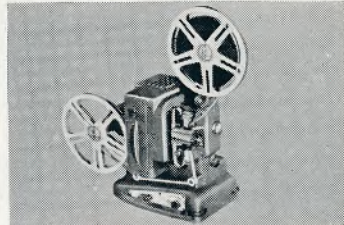

pe, 20 mm objektiv, 120 meter spole, uden transportkuffert. Med indbygget spændingsvælger til jævn- og vekselstrøm 110-250 v/
..... kr. 925,-