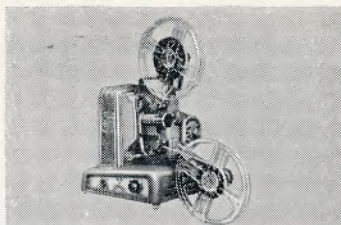

8 eller 16 mm med indbygget modstand til 500 w lampe, med Eupro-nar 1:1,4 kr. 895,-

KZ Junior de luxe

16 mm med 500 w lampe og objektiv kr. 1450,-

Meopta Meo 8, 8 mm gengiver.

300 watt lampe, universal motor til jævn og veksler, motorisk tilbagespoling, 120 m. spoler, 18 mm optik f: 1:1,6 - incl. læderkuffert og lampe kr. 495,- (Levering ca. 1/8 57).