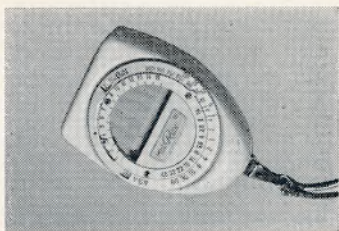

Minj Rex III

højfølsom, med direkte blænder, tid- og lysværdiaflæsning (nye og gamle lukkertider) ...
..... kr. 77,50
Etui kr. 7,50 — kæde kr. 7,50