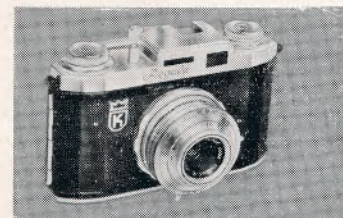

Regula II

m/ Steinheil Cassar 1:2,8/45 mm, X-synkroniseret Pronto lukker m/hastigheder fra 1/25-1/200 + B, optisk belysningsmåler, selvudløser og hurtigoptræk . kr. 178,-