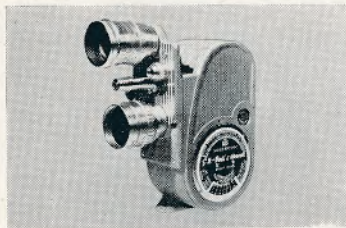

G.B.-Bell & Howell (Model 605 B)
SPORTSTER DUO, 8 mm optager
med Taylor, Taylor & Hobson ob-
jektiv 1:2,5/12½ mm og revolver-
fatning til 2 objektiver — ellers
samme udstyr som model 605 A ..
..... kr. 810,-