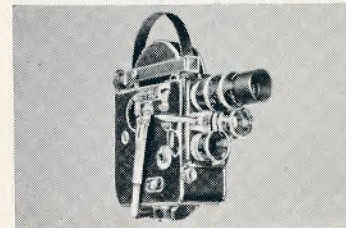

Bolex H 16 Reflex
16 mm optager
med direkte parallaksefri skarp-
hedsindstilling gennem objektivet,