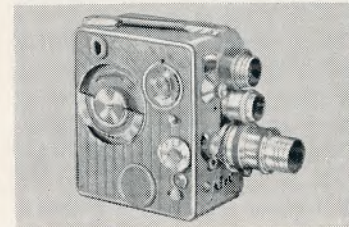

NIZO HELIOMATIC model S R 2
8 mm optager
m/Rodenstock eller Schneider optik i normal- og teleobjektiv på slæde, indbygget belsyningsmåler, fra ..... kr. 1930,—

Priserne er de pr. 15. maj gældende