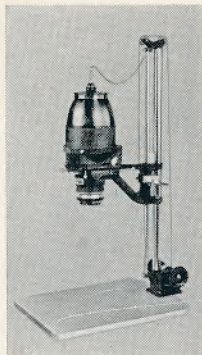

Veigel Exact 66 PLF, med farvefilter-skuffe, ellers standardudstyr som Exact 66 PL
..... kr. 910,00

Veigel Exact 66 OL, til 150 watt opallempe, ellers som Exact 66 PL
..... kr. 710,00

Deres fotohandler udleverer gerne en specialbrochure