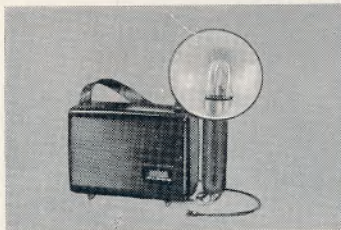

Elektronflash

Braun Hobby Standard

ledetal ca. 30 ved 17/10, ekstra blødtstrålende reflektor, omstillelig fra samlet til spredt lys, fuld dækning i hjørnerne, stor dybdevirkning ... kr. 275,00