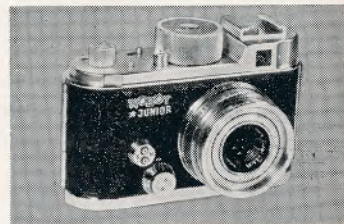

Småbilledkameraer (24 x 24)

Robot Junior

m/ Schneider Radionar 1:3,5/38 mm, fuldsynkroniseret rotor-lukker m/ hastigheder fra 1/2-1/500

sek., fuldautomatisk filmtransport, kr. 420,-. Ekstra objektiver: Schneider-Vidvinkel-Xenagon 1:3,5/30 mm kr. 382,-. Schneider-Xenar 1:2,8/38 mm kr. 233,-. Schneider-Xenon 1:1,9/40 mm kr. 345,-. Schneider-Tele-Xenar 1:3,8/75 mm kr. 413,-. Schneider-Tele-Xenar 1:4,5/150 mm kr. 695,-.

Robot-Star

Samme model, men med vinkel-søger og tilbagespoling . kr. 484,-

Robot Royal 24

m/Xenar 1:2,8/38 mm, fuldsynkroniseret rotor-lukker m/ hastigheder fra 1/2-1/500 sek. + B, udskiftelig optik, fuldautomatisk filmtransport som tillader eksponering af 8 bill. i sekundet (indbygget serieudløser) ..... kr. 1126,-

Ekstra objektiver: Schneider Xenon 1:1,9/40 mm kr. 487,-. Schneider-vidvinkel-Xenagon 1:3,5/30 mm kr. 418,-. Schneider-Tele-Xenar 1:3,8/75 mm kr. 452,-. Schneider-Tele-Xenar 1:5,5/200 mm kr. 866,-.