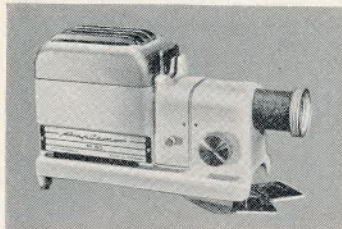

AGFA OPTICUS »150« 5×5
m/ Agomar 1:3,5/85 mm, 150 w,

DURST AMPLICOLOR M 55 5x5
m/ Isco Projar 1:2,8/100 mm, 150 w lampe, asphærisk kondensersystem, dia-slidsk ..... kr. 265,00
Båndføring hertil ..... kr. 20,00
DURST AMPLICOLOR SUPER 7x7
m/ Neotar 1:2,8/150 mm, 250 w lampe ..... kr. 470,00