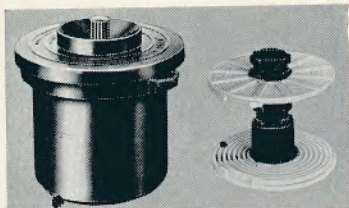

Jobo-tank 35 F, med forbedret filmsindføring til 24×36 kr. 28,00

Jobo-Neofin-tank 110, til kippemetoden kr. 29,00
Jobo-Neofin-tank 35 F, til kippemetoden kr. 37,75

Jobo-Universaltank 110, til alle rullefilmsstørrelser samt 24×36 med 20 opt. kr. 20,25
Jobo-Universaltank 160, til alle filmsstørrelser kr. 27,00
Jobo-tank 16/35, til kipmetoden, anvendelig til både 16 mm smalfilm og 35 mm film kr. 31,75
Jobo-Universaltank 160D, til alle rullefilmsstørrelser samt 2 24×36 film over hinanden kr. 34,75