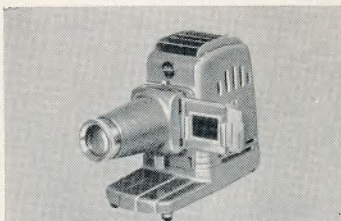

Aldisette, projektor 5×5, incl. lampe 150 Watt ..... kr. 250,00