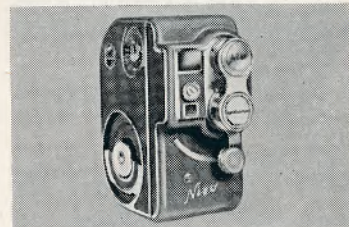

NIZO EXPOSOMAT 8 mm optager
fra ..... kr. 1930,—
m/Rodenstock-Ronar 1:1,9/12,5 mm, m/indbygget elektrisk belsyningsmåler, inkl. Rapidvendekasette ..... kr. 930.—