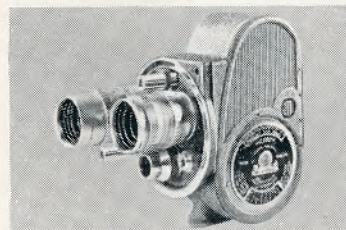

G.B.-BELL & HOWELL
(Model 605 C) 8 mm optager
»VICEROY« m/1:2,5/12½ mm, Tay-
lor, Taylor & Hobson objektiv,
samme udstyr som model 605 A,
men yderligere revolverfatning til
3 objektiver og finindstillingslup til
næroptagelser ..... kr. 960,-

G.B.-Bell & Howell (model 603)
16 mm optager
»Auto-Load« med 1:1,9/25 mm. —
Taylor, Taylor & Hobson objektiv,