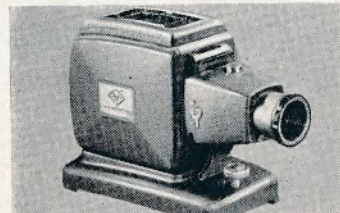

ALDIS STAR 500 5×5
m/ anastigmat-objektiv 1:2,8/100
mm, med mulighed for udskiftning
til 50, 150 og 250 mm brændvidde,
500 w lampe, indbygget blæserkø-
ling, mulighed for aut. diaveksling
og fjernbetjening kr. 415,00
Tilbehør hertil: Vekselslæde kr.
26,00, båndføring til 35 mm film kr.
65,00, dia-automat inkl. 1 magasin
til 36 dia kr. 99,00, ekstra magasin
kr. 16,00, adapter til anbringelse af
dia-automat på projektor af andet
fabrikat kr. 8,00. Electromatic-
fjernskifter kr. 240,00, transport-
kuffert, fiber kr. 41,00, transport-
kuffert, stål kr. 104,00.