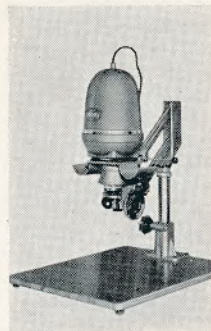

Paxos Ic, 24×36-forstørrelsesapparat, fuldautomatisk
m/ Cassar 1:3,5/50 mm .....
..... kr. 385,00