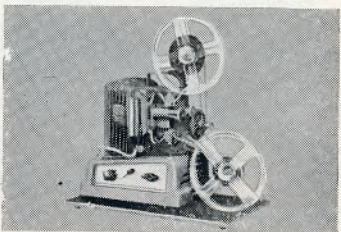

Nizo Lucia

8 mm gengiver. 500 eller 750 w lampe, 120 m spoler, universal fra 110 til 240 volt jævn-vekselstrøm, stilstands- og baglænsprojektion, mekanisk returspoling m. m., inkl. transportkuffert ..... kr. 1090,-

Deres fotohandler viser dem gerne det meget ekstraudstyr, der findes til hvert apparat.