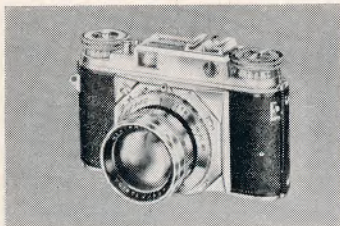

Voigtlander Prominent

m/Color-Skopar 1:3,5/50 mm, fuld-synkroniseret Synchro-Compur lukker m/hastigheder fra 1-1/500 sek., udskiftelig optik, koblet afstandsmåler, selvdøser kr. 763,-. Samme model m/Ultrion 1:2,0/50 mm kr. 956,-, m/Nokton 1:1,5/50 mm kr. 1.149,- (ekstra objektiver: Teleobjektiv Dynaret 1:4,5/100 mm kr. 430,-, Stovinkelobjektiv Skoparon 1:3,5/35 mm kr. 445,-, Teleobjektiv Telomar m/spejlrefleks-hus 1:5,5/100 mm kr. 650,-, og div. specialoptik og tilbehør.

Voigtlander Vito B

m/ Color-Skopar 1:3,5/50 mm, X-synkroniseret Pronto lukker med hastigheder fra 1/25-1/200 sek. og selvdøser kr. 230,-

Voigtlander Vito B

m/ Color-Skopar 1:3,5/50mm, fuld-synkroniseret Prontor SVS lukker med hastigheder fra 1-1/300 sek. og selvdøser kr. 270,-

Voigtlander Vito B

m/ Color-Skopar 1:2,8/50 mm, fuld-synkroniseret Prontor SVS lukker med hastigheder fra 1-1/300 sek. og selvdøser kr. 345,-

Voigtlander Vito BL

m/ Color-Skopar 1:3,5/50 mm, fuld-synkroniseret Prontor SVS lukker m/ hastigheder fra 1-1/300 sek., indbygget belysningsmåler, lysværdital og selvdøser kr. 385,-

Voigtlander Vito BL

m/ Color-Skopar 1:2,8/50 mm, fuld-synkroniseret Prontor SVS lukker med hastigheder fra 1-1/300 sek., indbygget belysningsmaaler, lysværdital og selvdøser kr. 460,-

Voigtlander Vito II A

m/ Color-Skopar 1:3,5/50 mm, fuld-synkroniseret Prontor SVS lukker m/ hastigheder fra 1-1/300 sek. og selvdøser kr. 270,-

Voigtlander Vito II A

m/ Color-Skopar 1:3,5/50 mm, X-synkroniseret Pronto lukker med

hastigheder fra 1/25-1/200 sek. og selvdøser kr. 230,-

Voigtlander Vitessa L