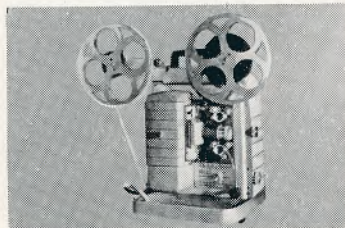

G.B.-Bell & Howell (Model 625)
8 mm gengiver
med 220 v/ 500 w lampe, automatisk tilbagespoling. Kun til vekselstrøm ..... kr. 680,-