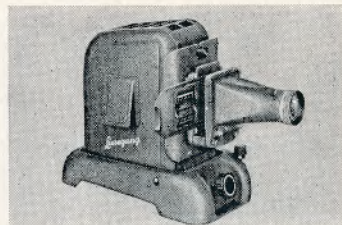

LIESEGANG NEO-DIAFANT V 5X5

projektionsapparat med udskiftelige objektiver. Med f. eks. Patrinst 2,5/100 mm, 250 watt ..... kr. 587,00

LIESEGANG NEO-DIAFANT VI 6X6

projektionsapparat med udskiftelige objektiver. Med f. eks. Patrinst 3/150 mm, 250 watt ..... kr. 673,00