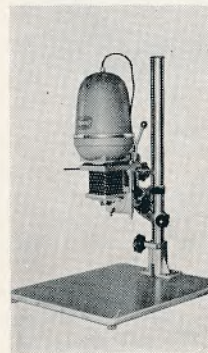

Paxos

Paxos IIa, 24×36-forstørrelsesapparat, med kiplbart lampehus og objektivbræt samt arm og søjle, anvendeligt til reproduktion m/ Kata 1:4,5/50 mm ..... kr. 291,00
m/ Corygon 1:4,5/50 mm ..... kr. 308,00