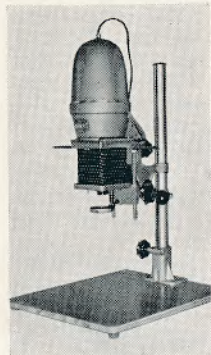

uden objektiv .....
..... kr. 231,00

Paxos 6b, 6×6-forstørrelsesapparat, understyr som Paxos IIa
m/ Vilon 1:4,5/75 mm ..... kr. 348,50
m/ Corygon 1:4,5/75 mm ..... kr. 368,00
uden objektiv .....
..... kr. 270,00

**Deres
fotohandler
giver Dem
gerne
yderligere
oplysninger**