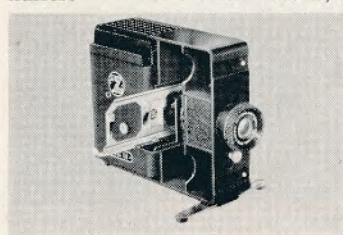

ZETT FAFIX II 5×5 m/coated ana-
stigmat 1:2,5/80 mm, 100 W,
3 dobbelt kondensator ..... kr. 160,00
båndføring hertil ..... kr. 20,00