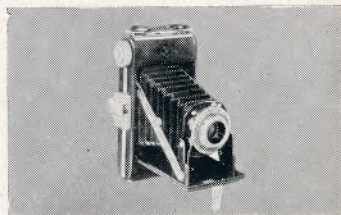

Zeiss Nettar og Signal Nettar
m/Novar 1:6,3 eller 1:4,5, priser fra kr.112,-

Rullefilmskameraer 6 x 9

Agfa Billy I
m/Agnar 1:6,3/105 mm, X-synkroniseret Vario-lukker med hastighederne 1/25 - 1/50 - 1/200 sek. + B kr.111,-