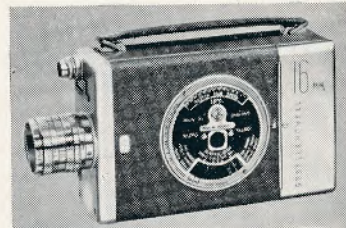

5 hastigheder, 16, 24, 32, 48, 64 b.p.s.
samt udløser til trickoptagelser ..
..... kr. 1485,-