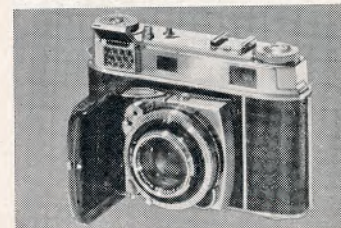

i Prontor SVS med lysværdi, indbygget belysningsmåler, koblet afstandsmaaler kr. 437,50

Iloca Rapid II L
som ovenfor, men med Steinheil Cassarit og Synchro-Compur lukker kr. 469,-

Iloca Rapid II L
som ovenfor, men med Rodenstock Heligon 1:2,0/50 mm kr. 637,-