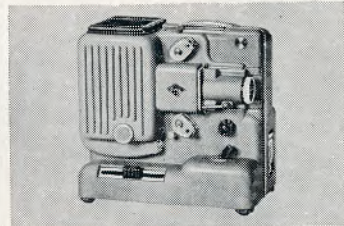

pe, 20 mm objektiv, 120 meter spole, uden transportkuffert. Med indbygget spændingsvælger til jævn- og vekselstrøm 110-250 v/
 kr. 925,-

Eumig P 8
 8 mm gengiver med lysstærk punktlyslampe og indbygget transformator, med Eumig-Eupro 1:1,6
 kr. 495,-
Eumig Phonomat P 8
 Toneadapter til Eumig P 8 gengiveren for synkron kobling til baandoptager. Monteres direkte paa gengiveren, som ikke skal ændres. Tælleværk indbygget. Centraliseret igangsætning og standsning fra baandoptageren. kr. 280,-