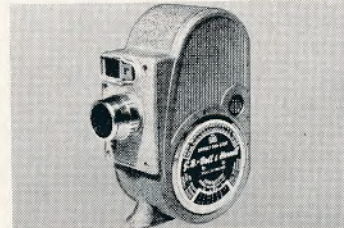

stigheder og enkeltbilledanordning
 samt tilbagespoling kr. 1265,-
 samme, men med revolverfatning
 til 2 objektiver kr. 1445,-

G.B.-BELL & HOWELL
 (Model 624) 8 mm optager
 m/1:2,3/10 mm, automatisk blæn-
 derindstilling, filmtæller samt ud-
 løser til trickoptagelser kr. 415,-