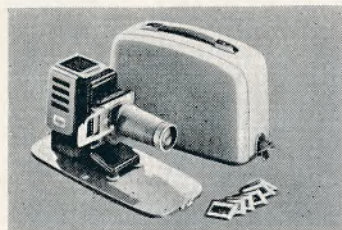

LEITZ-PRADO 150 5X5

m/ Hektor 1:2,5/85 mm, 150 w lampe, asphærisk kondensorsystem, inkl. lampe og vekselslæde ..... kr. 376,00
Samme model m/ Dimaron 1:2,8/100 mm ..... kr. 376,00
Kuffert til begge modeller ..... kr. 49,00

**Priserne er de
pr. 15. juli gældende**