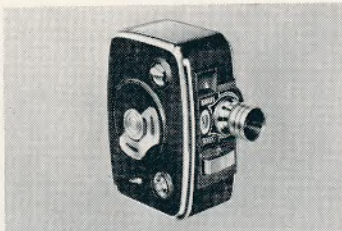

Noris 8 D, 8 mm optager
Udskiftelig optik, 6 hastigheder, enkeltbilleder, overblændingsanordning:
Med Isco Westarit 2,5/12,5 cm, fix-focus ..... kr. 540.-
Med Isco Ronar 1,9/12,5 cm, fix-

focus ..... kr. 600.-
Kamerahus uden optik ..... kr. 450.-