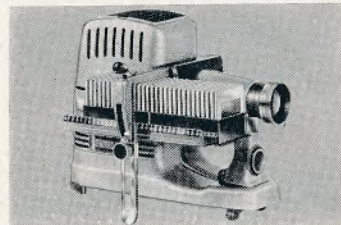

LIESEGANG FANTI 5X5

projektionsapparat med Patrinst 2,8/85 mm, 150 watt ..... kr. 278,00

LIESEGANG FANTAX 5-150 5X5
projektionsapparat med Sankar 2,5/85 mm, 150 watt ..... kr. 350,00

Samme, men med Patrinst 2,8/100 mm ..... kr. 350,00

LIESEGANG FANTAX 5-300 5X5
projektionsapparat med Sankar 2,5/85 mm, 300 watt med blæserkøling ..... kr. 452,00

Samme, men med Patrinst 2,8/100 mm ..... kr. 452,00

Samme, men med Patrinst 3,0/135 mm ..... kr. 483,00

Dia-Automat til FANTI og FANTAX 5 med to kassetter ..... kr. 103,00

LIESEGANG FANTAX 7-150 6X6
projektionsapparat med Patrinst 3/135 mm, 150 watt ..... kr. 432,00

LIESEGANG FANTAX 7-300 6X6
projektionsapparat med Patrinst 3/135 mm, 300 watt med blæserkøling ..... kr. 536,00