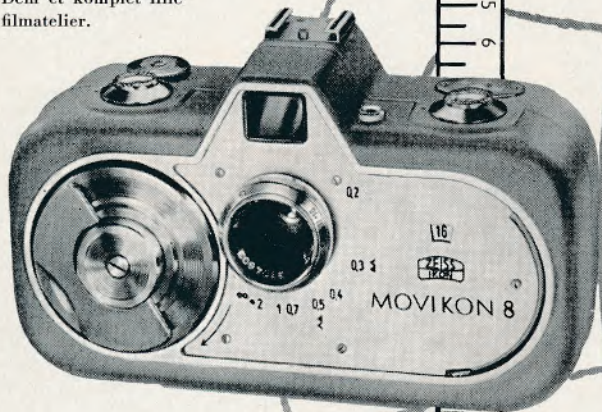

**MOVIKON 8 - smalfilmoptageren
i tværformat spænder over alt.**

MOVIKON-systemets righoldige
tilbehør gør det muligt for Dem
efterhånden at anskaffe
Dem et komplet lille
filmatelier.

Skarptegnende optik Movitar
1:1,9/10 mm
4 hastigheder
Lysstærk kikkertsøger
Nem filmsindlægning

MOVIKON 8

kr. 650,-

Den bedste gengivelse opnår De med
MOVILUX 8, hvis gribersystem
er afstemt efter MOVIKON, hvorved udlig-
agtigheder i filmperforationen udlignes.