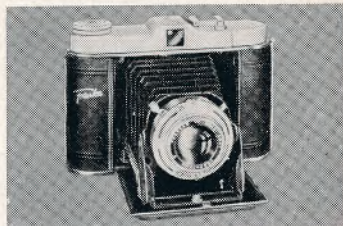

Franka Solida jr.
m/Frankar 1:6,3/Singo lukker kr. 75,-

Franka Solida I
m/Frankar 1:5,6/Vario-lukker kr. 96,00

Franka Solida I
m/Frankar 1:4,5/Prontolukker kr. 120,-