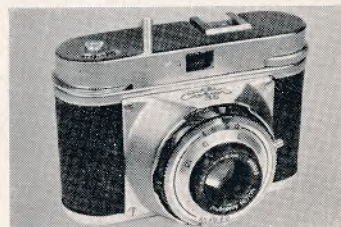

Ideal-Color
m/Nixon-Anastigmat 1:3,5/45 mm, synkroniseret special-lukker med hastighederne 1/25 - 1/50 - 1/100 + B, hurtigopræk ..... kr. 111,-