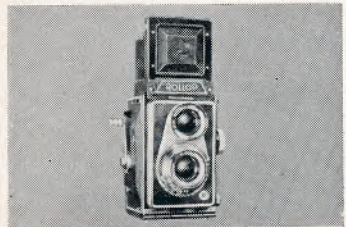

Rollop Automat 2,8
m/Ennit 1:2,3/80 mm Prontor SVS-lukker m/ lysværdi . . . . . kr. 564 -