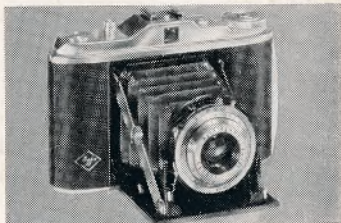

Agfa Isolette I
m/Agnar 1:4,5/85 mm, X-synkroniseret Vario-lukker m/ hastighederne 1/25-1/50 og 1/200 sek. + B kr. 116,-

Agfa Isolette II
m/Apotar 1:4,5/85 mm, X-synkroniseret Pronto-lukker m/ hastighederne 1/25-1/50-1/100-1/200 + B, selvudløser kr. 174,-

Agfa Isolette II
m/Apotar 1:4,5/85 mm, fuldsynkroniseret Prontor SVS-lukker m/ hastigheder fra 1-1/300 sek. + B, selvudløser kr. 239,-

Agfa Isolette II
m/Apotar 1:4,5/85 mm, fuldsynkroniseret Synchro-Compur lukker m/ hastigheder fra 1-1/500 sek. + B, lysværdital og selvudløser kr. 210,-

Agfa Isolette II
m/Solinar 1:3,5/75 mm, fuldsynkroniseret Prontor SVS-lukker m/ hastigheder fra 1-1/300 sek. + B, selvudløser kr. 250,-

Agfa Isolette III
m/Apotar 1:4,5/85 mm, X-synkroniseret Pronto-lukker m/ hastighederne 1/25-1/50-1/100 og 1/200 sek. + B, Newtonsøger m/ afstandsmåler, selvudløser kr. 225,-

Agfa Isolette III
m/Apotar 1:4,5/85 mm, fuldsynkroniseret Prontor SVS-lukker m/

hastigheder fra 1-1/300 sek. + B, Newtonsøger m/ afstandsmåler, selvudløser kr. 230,-

Agfa Isolette III
m/ Solinar 1:3,5/75 mm, fuldsynkroniseret Synchro-Compur lukker m/ hastigheder fra 1-1/500 sek. + B, Newtonsøger m/ afstandsmåler, lysværdital og selvudløser kr. 366,-