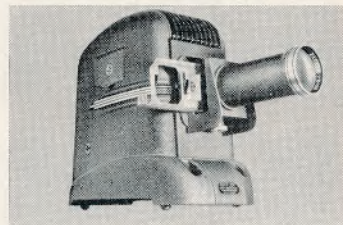

ZETT 250 5×5 m/Zettar 1:2,8/100
mm, udskifteligt optik, 250 W
..... kr. 350,00
Samme model m/Zettar 1:2,5/80
mm ..... kr. 350,00
Samme model m/Zettar 1:3,0/150
mm ..... kr. 390,00
fod med lydløs blæser til brug ved
stærkere lamper, f. eksp. 300-500 w
..... kr. 105,00
kuffert ..... kr. 41,10
båndføring ..... kr. 40,00
automatisk diaveksler m/2 maga-
siner ..... kr. 89,00
løse magasiner hertil ..... kr. 8,00