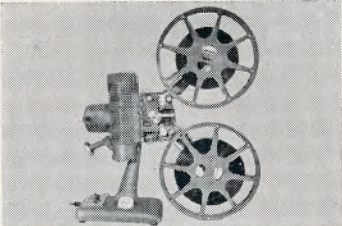

KZ Junior de luxe

16 mm med 500 w lampe og objektiv ..... kr. 1450,-