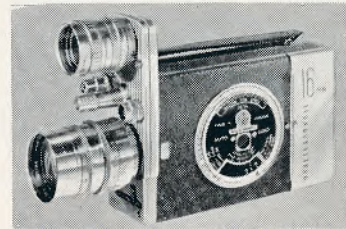

G.B.-Bell & Howell (model 603 T)
16 mm optager
»Auto-Load« — som 603, men yder-
ligere revolverfatning til 2 objek-
tiver ..... kr. 1830,-