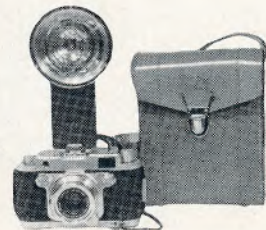

PIC-elektronflash

ledetal 28-35 ved 17/10 DIN. 200 skud pr. opladning, incl. batteriskinne kr. 252,50

Power-Flash 4

batteridrevet, i lædertaske
..... kr. 325,00

Power-Flash 5

lysnedrevet, til jævn- og vekselstrøm kr. 340,00
Begge modeller med ledetal 40-60 ved 110 W/sek. energi.

Markedets bedste

PIC elektronflash

fås overalt hos fotohandlerne
med batteriholder
kr. **252.50**

Leveret med akkumulator er prisen kr. **287.-**

Import: Teknisk Trading, København V

Mini-kameraer (16 mm film)