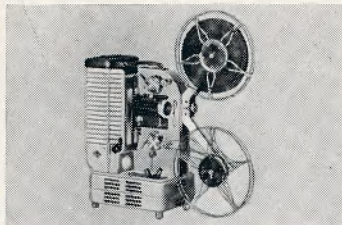

lys-levende...

Ja, lyslevende står minderne, når De om mange år viser film fra »halvtredserne«.

Lyslevende, fordi netop DE udnyttede tidens tekniske fortrin med den elegante lille

eumig electric

hvis store ydeevne i forbindelse med den jordbundne pris gør den til småfilmmatørens favorit.

Eumig P 26

8 eller 16 mm med indbygget modstand til 500 w lampe, med Eupro-nar 1:1,4 ..... kr. 895,-