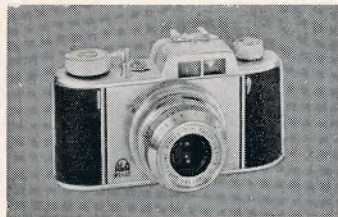

kr. 582,-

Ekstra objektiver: Color-Ambion 1:4,0/35 mm kr. 292,50, Color-Telinar 1:4,0/90 mm kr. 351,-, (samme søger til alle brændvidder).

Altix IV, tubus-kamera, m/ Trioplan 1:2,9/50 mm, med synkroniseret Vebur-lukker med hastigheder fra 1 sek. til 1/250

kr. 145,-

Altix V,

samme model, men med fuldsynkroniseret Prontor SVS-lukker og udskifteligt objektivsystem

kr. 274,-

Ekstra objektiver: Meyer Primagon 1:4,5/35 mm kr. 224,-, Meyer Telefogar 1:3,5/90 mm kr. 200,-.