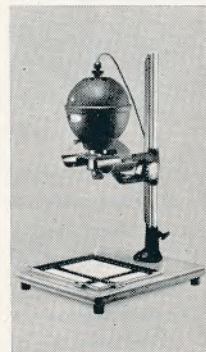

Leitz
Leitz Valoy II, 24×36-forstørrel-