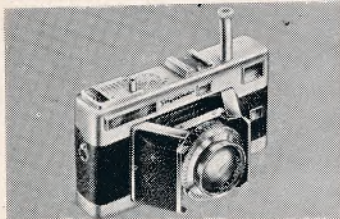

Voigtlander Vito II A

m/ Color-Skopar 1:3,5/50 mm, X-synkroniseret Pronto lukker med

hastigheder fra 1/25-1/200 sek. og selvdøser kr. 230,-