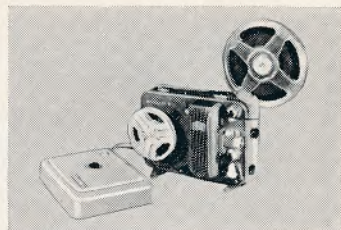

Zeiss Moviliux 8
8 mm gengiver; billedfrekvens 16 -
18 og 24 billeder pr. sek., objektiv
Zeiss Ikon Certar 1:1,6/22 mm 300
w lampe, til vekselstrøm 220 volt,
..... kr. 935,-
Synkronkontakt til båndoptager
..... kr. 63,-