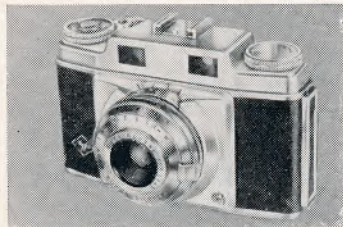

Agfa Silette

m/ Apotar 1:3,5/45 mm, fuldsynkroniseret Prontor SVS-lukker m/ hastigheder fra 1 sek. til 1/300 sek.; selvudløser og hurtigoptræk

kr. 250,-

Agfa Silette L

m/Apotar 1:3,5/45 mm, fuldsynkroniseret Prontor SVS-lukker med lysværdital og hastigheder fra 1-1/300 sek. + B, hurtigoptræk, selvudløser, indbygget elektrisk belyningsmaaler

kr. 368,50

Agfa Super Silette

m/ Apotar 1:3,5/45 mm, fuldsynkroniseret Prontor SVS-lukker m/ hastigheder fra 1-1/300 sek. + B, koblet afstandsmåler, hurtigoptræk, selvudløser

kr. 376,-

Agfa Super Silette

m/ Solinar 1:3,5/45 mm, fuldsynkroniseret Synchro-Compur-lukker m/ lysværdital og hastigheder fra 1-1/500 sek. + B, koblet afstandsmåler, selvudløser og hurtigoptræk

kr. 415,-

Agfa Super Silette 2,0

Solagon 1:2,0/50 mm, fuldsynkroniseret Synchro-Compur-lukker m/ lysværdital og hastigheder fra 1-1/500 sek. + B, koblet afstandsmåler, selvudløser og hurtigoptræk

kr. 610,-

Agfa Ambi Silette

m/Color-Solinar 1:2,8/50 mm, ud-