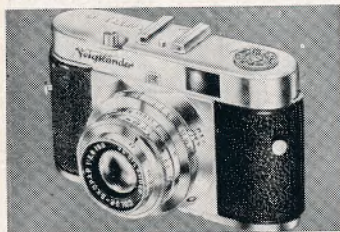

Voigtlander Prominent

m/Color-Skopar 1:3,5/50 mm, fuld-synkroniseret Synchro-Compur lukker m/hastigheder fra 1-1/500 sek., udskiftelig optik, koblet afstandsmåler, selvdøser kr. 763,-. Samme model m/Ultrion 1:2,0/50 mm kr. 956,-, m/Nokton 1:1,5/50 mm kr. 1.149,- (ekstra objektiver: Teleobjektiv Dynaret 1:4,5/100 mm kr. 430,-, Stovinkelobjektiv Skoparon 1:3,5/35 mm kr. 445,-, Teleobjektiv Telomar m/spejlrefleks-hus 1:5,5/100 mm kr. 650,-, og div. specialoptik og tilbehør.