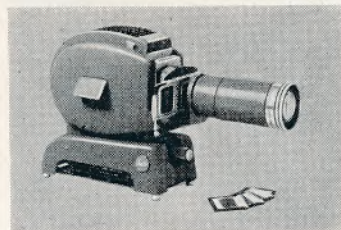

LEITZ PRADO 250 5X5

m/ Dimaron 1:2,8/100 mm, udskifteligt objektiv, brændvidder fra 85 til 150 mm, 250 w lampe, asphærisk kondensorsystem, inkl. lampe og vekselslæde ..... kr. 494,00
Kuffert hertil ..... kr. 432,00

LEITZ-PRADO 500 5X5

m/ Dimaron 1:2,8/150 mm, udskifteligt objektiv, brændvidder fra 85 mm til 250 mm, 500 w lampe,

asphærisk kondensorsystem, indbygget ventilator til afkøling af lampehus og diapositiv kr. 787,00
Kuffert hertil ..... kr. 83,50

LEITZ-PRADO 66 6X6

m/ Dimaron 1:2,8/150 mm, udskifteligt objektiv, brændvidder fra 150 mm til 250 mm, 250 w lampe, asphærisk kondensorsystem, inkl. lampe og vekselslæde ..... kr. 652,00
Kuffert hertil ..... kr. 56,00