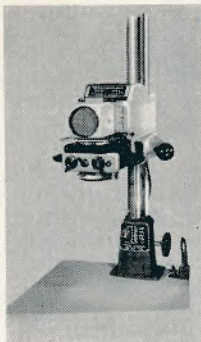

m/ Wilon 1:4,5/50 mm og skydeblænder kr. 210,00
m/ Cassar 1:3,5/50 mm og klikblænder kr. 258,00
Dunco 6×6-forstørrelsesapparat m/ Cassar 1:3,5/75 mm og klikblænder kr. 369,00

**Deres
fotohandler
viser Dem
gerne
det meget
ekstraudstyr,
der findes til
hvert apparat**