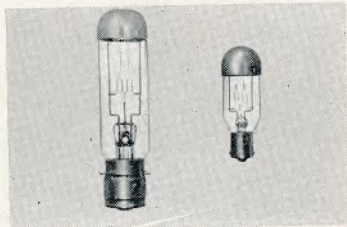

OSRAM smalfilm- og projektlamper

til alle smalfilm- og projektlamper

Følgende liste omfatter kun de hyppigst anvendte lampetyper. Specialister for apparater og tilhørende lamper på forespørgsel.

OSRAM nr.	Volt	Watt	Sokkel	Pris kr.	+ statsafgift kr.
588190 E	220	100	P 28	11,10	0,50
588290 E	220	150	P 28	19,25	0,50
588490 E	220	250	P 28	23,50	0,50
588591 E	220	300	P 28	28,90	0,50
588890 E	220	500	P 28	36,00	0,50
588105	12	100	BA 15s	11,10	0,50
588192	220	100	BA 15s	11,10	0,50
588297	220	150	BA 15s	13,50	0,50
588585	220	300	BA 15s	27,35	0,50

PHILIPS projektlamper

Philips leverer projektlamper til ethvert projektlamperat på markedet, medens oversigten kun repræsenterer et uddrag af de almindeligste standardtyper.

	type nr.	Watt	kr.		type nr.	Watt	kr.
kinosokkel (P 2)	6067 C	100	11,60	miniature-sokkel (BA 15 s)	7232 N	50	8,70
	13140 C	150	19,75		6158 N	100	11,60
	6070 C	250	24,00		13141 N	150	14,00
	6152 C	500	36,50		7212 N	300	27,85

Fotolitteratur under 5 kroner

(Fortsættes i „Kamera“ nr. 5)

Alt om foto nr. 1

„Alt om eksponering“: Her findes grundregler for, hvorledes et billede skal tages under forskellige lysforhold ... kr. 2,75

Alt om foto nr. 2

„Alt om portrætter: Fordele, ulemper — og vanskeligheder ruller op i denne bog, der desuden er fuld af gode råd med hensyn til valg af standpunkt, kameravinkel, belysning o. s. v. ... kr. 2,75

Alt om foto nr. 3

„Alt om filtre“: Bogen beskriver let og ligetil, hvad man har interesse af at vide om de forskellige filtre og deres anvendelse og indeholder desuden mange nyttige tabeller ..... kr. 2,75

Alt om foto nr. 4

„Alt om friluftsbilleder af børn“: Uanset hvilket apparat, man er indehaver af, kan man optage gode

børnebilleder, hvis man forstår at vælge det rigtige øjeblik, det rette standpunkt og den rette belysning ... kr. 2,75

Alt om foto nr. 6

„Alt om landskaber“, der må have interesse for størstedelen af landets amatørfotoografer, giver en fyldestgørende vejledning i, hvorledes man tager landskabsoptagelser, uden at de virker ordinære og kedelige ... kr. 2,75

Alt om foto nr. 7

„Alt om indendørsbilleder i dagslys“: En let tilgængelig fremstilling af de særlige forhold, der gør sig gældende ved indendørs fotografering, såvel med hensyn til valg af lysvirkning, motiv, standpunkt og baggrund ..... kr. 2,75

Alt om foto nr. 8

„Alt om fremkalde“: En klar

orientering til amatøren, der vil gå i gang med at fremkalde sine egne film. Efter endt læsning er man klar over, at det ikke er svært at fremkalde, og man får lyst til selv at gi' sig i kast med dette interessante felt ..... kr. 2,75

Alt om foto nr. 9

„Alt om forstørrelser“: Ved selv at forstørre opnår man — igennem beskæring, specialbelysning o.s.v. — den personlige virkning, som man ellers ofte savner. Valg af papir, indretning af mørkekammer og mange detaljer under selve processen er indgående skildret i bogen ... kr. 2,75

Alt om foto nr. 10

„Alt om miniaturekameraet“: For indehaveren af et småbilledkamera er denne bog en uvurderlig hjælp. Alt om miniaturekameraet er taget op til behandling i