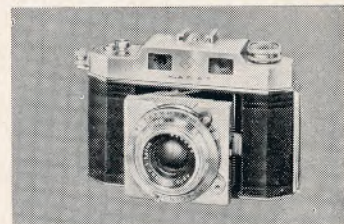

Agfa Karat IV

m/ Solinar 1:2,8/50 mm, fuldsynkroniseret Prontor SVS-lukker m/ hastigheder fra 1-1/300 sek. + B og hurtigoptræk, koblet afstandsmåler, selvdløser .... kr. 455,-

Agfa Karat IV

m/ Solagon 1:2,0/50 mm, fuldsynkroniseret Prontor SVS-lukker m/ hastigheder fra 1-1/300 sek. + B, hurtigoptræk, koblet afstandsmåler og selvdløser ..... kr. 510,-