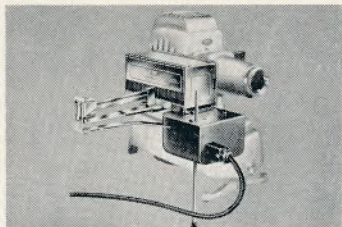

ALDISETTE 2 5x5
m/ anastigmat-objektiv 1:2,5/85 mm, 150 w lampe, asphærisk kondensersystem, mulighed for aut. dia-veksling og fjernbetjening, inkl. vekselslæde ..... kr. 236,00

ALDISETTE 3 5x5
m/ anastigmat-objektiv 1:2,5/85 mm med mulighed for udskiftning til 130 mm brændvidde, 300 w lampe, indbygget blæserkøling, asphærisk kondensersystem, mulighed for anbringelse af dia-automat og fjernbetjening, inkl. vekselslæde

kr. 332,15

Tilbehør til Aldisette 2 og 3: Dia-automat inkl. 1 magasin til 36 dias kr. 91,00, ekstra magasiner til 36 dias kr. 16,00, Electromatic fjernskifter kr. 240,00, båndføring kr. 72,50.