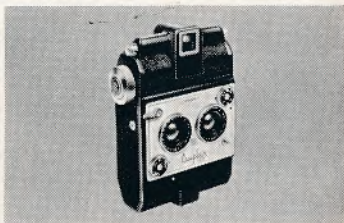

Minox

med parallaxefri søger og lukker-hastigheder op til 1/1000 sek., m/ Complan 3,5/15 mm, inkl. etui og kæde kr. 840,-

Steky

m/ Stekinar 1:3,5/25 mm, udskiftelig optik, synkroniseret, lukkehastigheder fra 1/25-1/100 + B, pris m/taske kr. 157,30
Ekstra objektiver: Steky-Tele 1:5,6/40 mm kr. 72,20 (m/etui) - Stekaton vidvinkel 1:3,5 kr. 52,00 (m/etui).

(24 opt. på 6x9-film)

Stereokameraer

Iso Duplex 120

m/Iperang 1:6,3/25 mm, X-synkroniseret speciallukker m/hastigheder fra 1/25-1/100 + B (kan ogsaa tage enkeltbilleder) kr. 280,00

Iso Duplex Super

m/Iriar 1:3,5/35 mm, fuldsynkroniseret speciallukker m/ hastigheder fra 1/10-1/200 sek. + B kr. 520,00